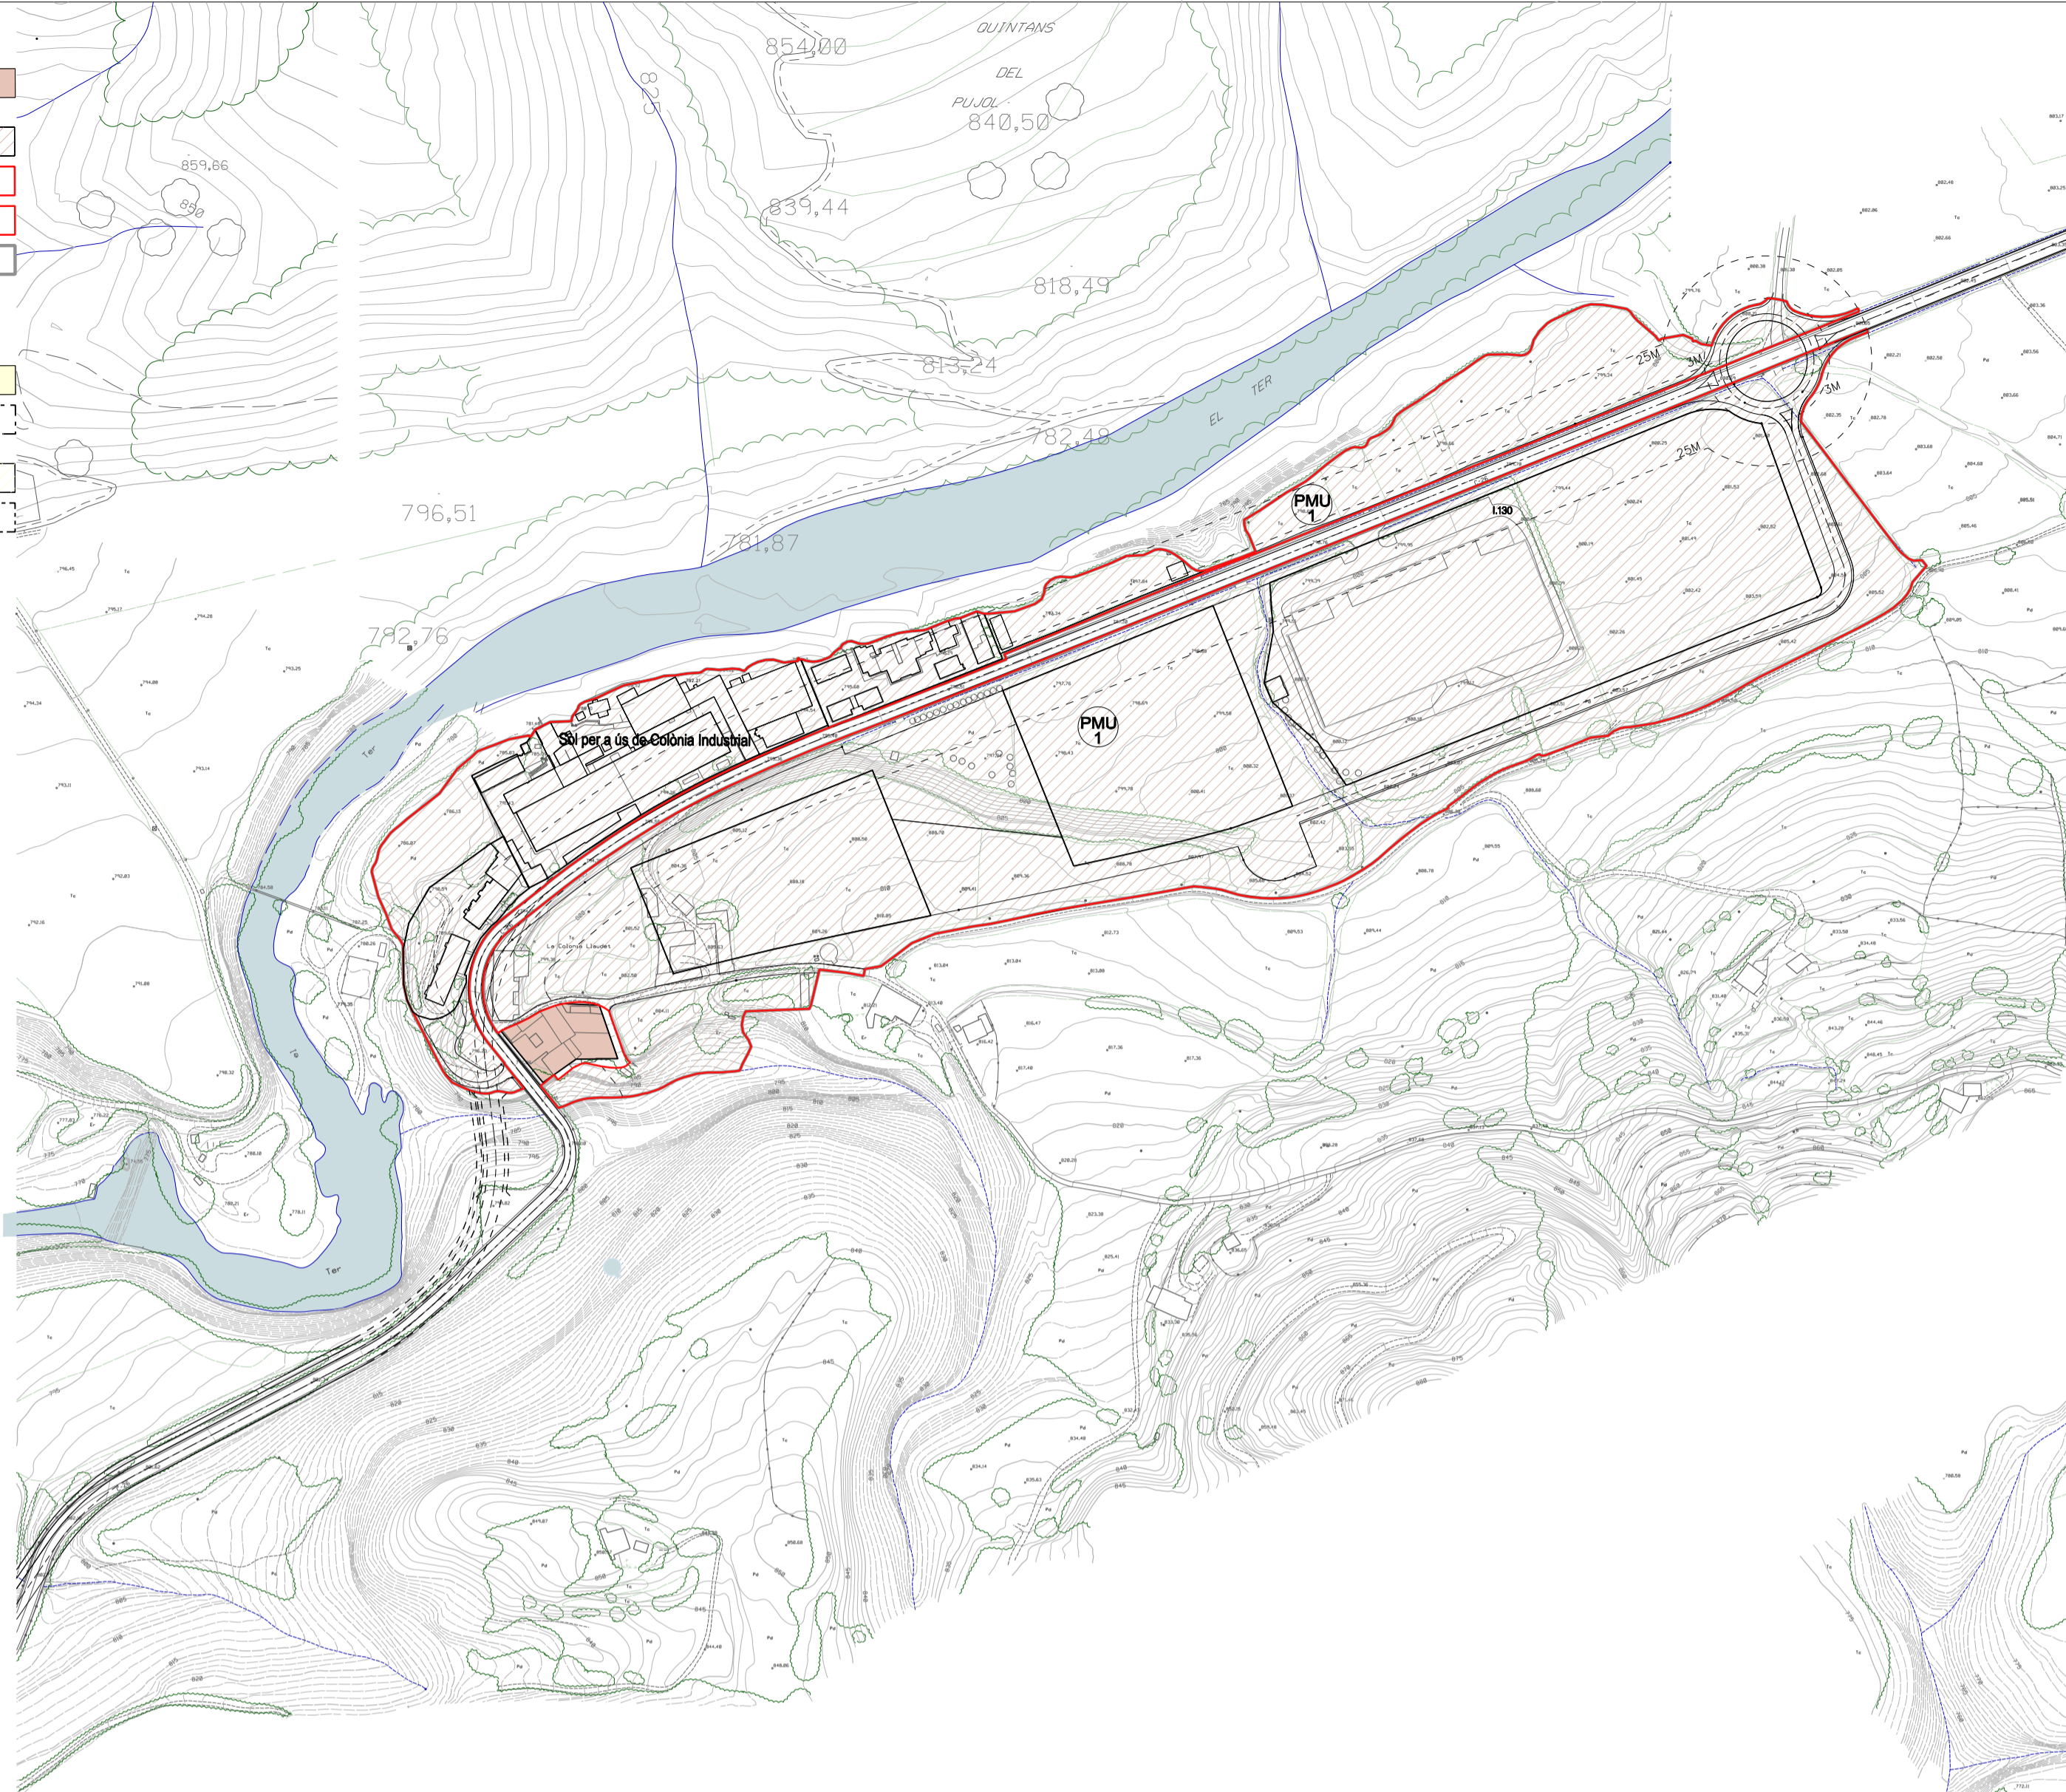

- SÒL URBÀ**
- SÒL URBÀ CONSOLIDAT
  - SÒL URBÀ NO CONSOLIDAT
  - (PA) Polígon d'Actuació
  - PMU Pla de Millora Urbana
  - LÍMIT SÒL URBÀ
- SÒL URBANITZABLE**
- SÒL URBANITZABLE DELIMITAT
  - SUD 1: SECTOR DE PP
  - SÒL URBANITZABLE NO DELIMITAT
  - SUND

COLONIA LLAUDET

CAL GAT

E: 1/3000 (Original 1/1000)

**PLA D'ORDENACIÓ URBANÍSTICA MUNICIPAL DE SANT JOAN DE LES ABADESSES** Text Refós  
 AJUNTAMENT DE SANT JOAN DE LES ABADESSES.2010