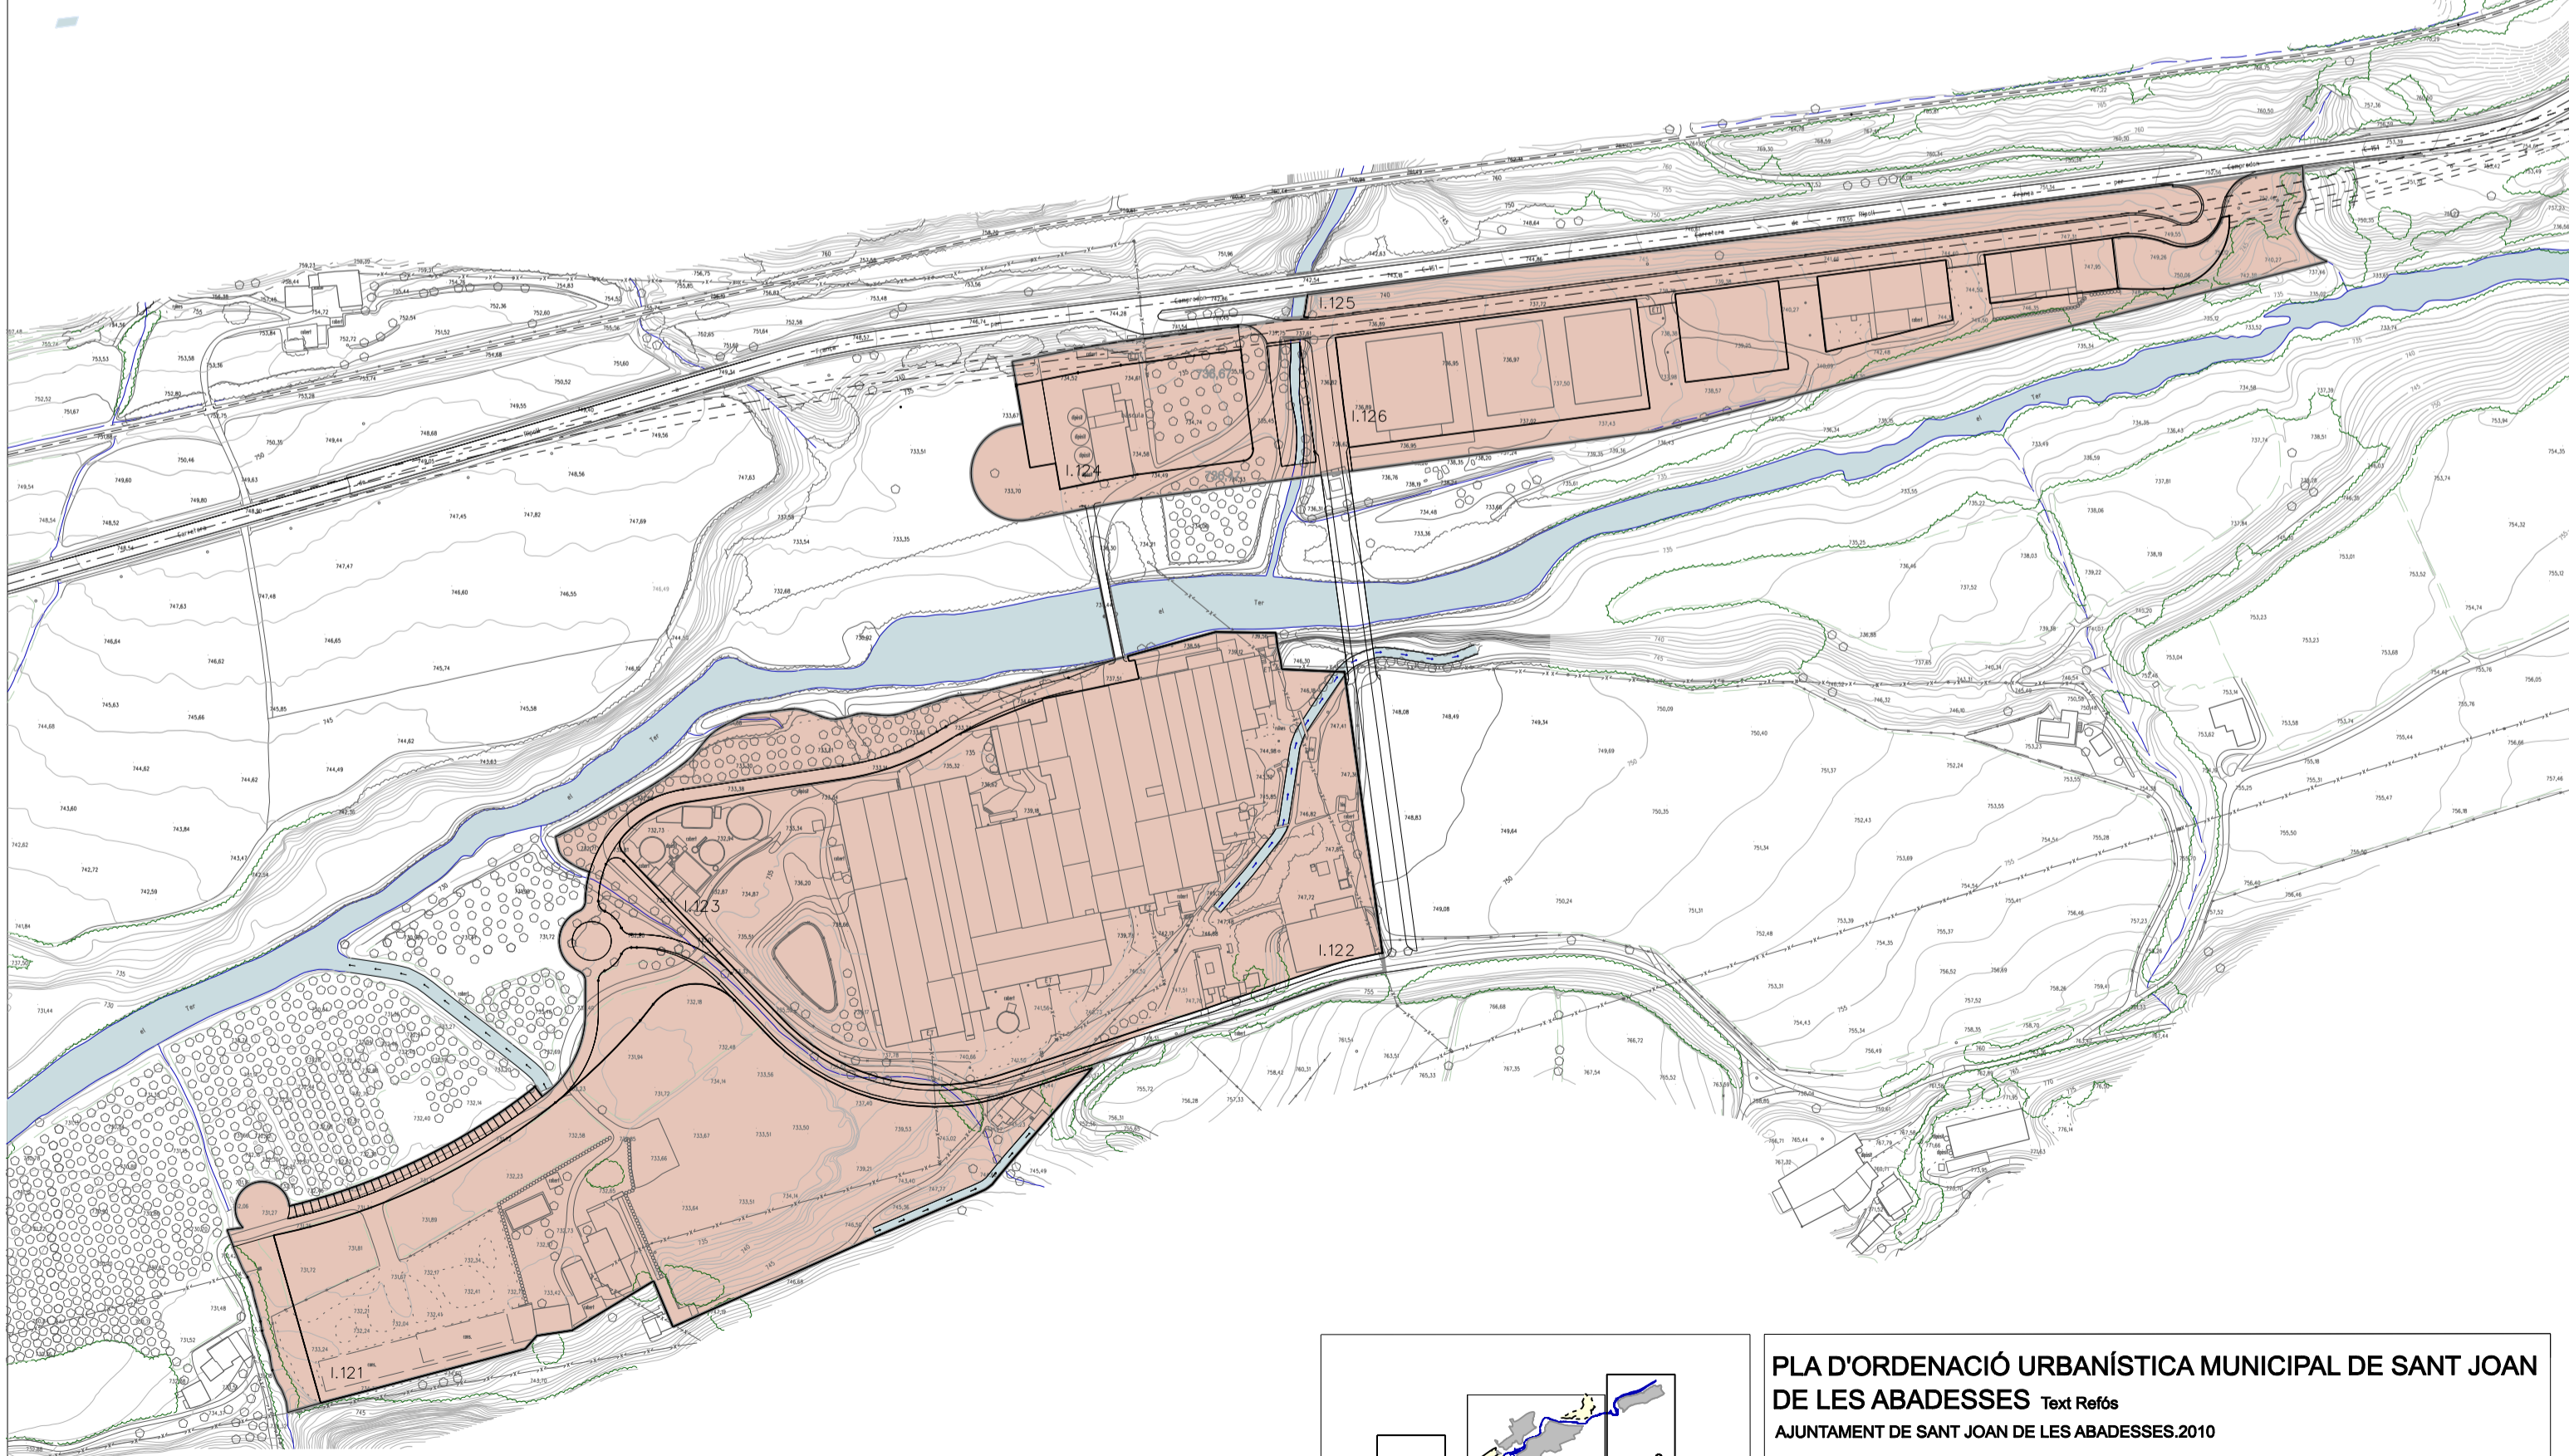

- SÒL URBÀ**
- SÒL URBÀ CONSOLIDAT
  - SÒL URBÀ NO CONSOLIDAT
  - (PA) Polígon d'Actuació
  - PMU Pla de Millora Urbana
  - LÍMIT SÒL URBÀ
- SÒL URBANITZABLE**
- SÒL URBANITZABLE DELIMITAT
  - SUD 1: SECTOR DE PP
  - SÒL URBANITZABLE NO DELIMITAT
  - SUND

COLONIA LLAUDET

CAL GAT

E: 1/3000 (Original 1/1000)

**PLA D'ORDENACIÓ URBANÍSTICA MUNICIPAL DE SANT JOAN DE LES ABADESSES** Text Refós  
 AJUNTAMENT DE SANT JOAN DE LES ABADESSES.2010